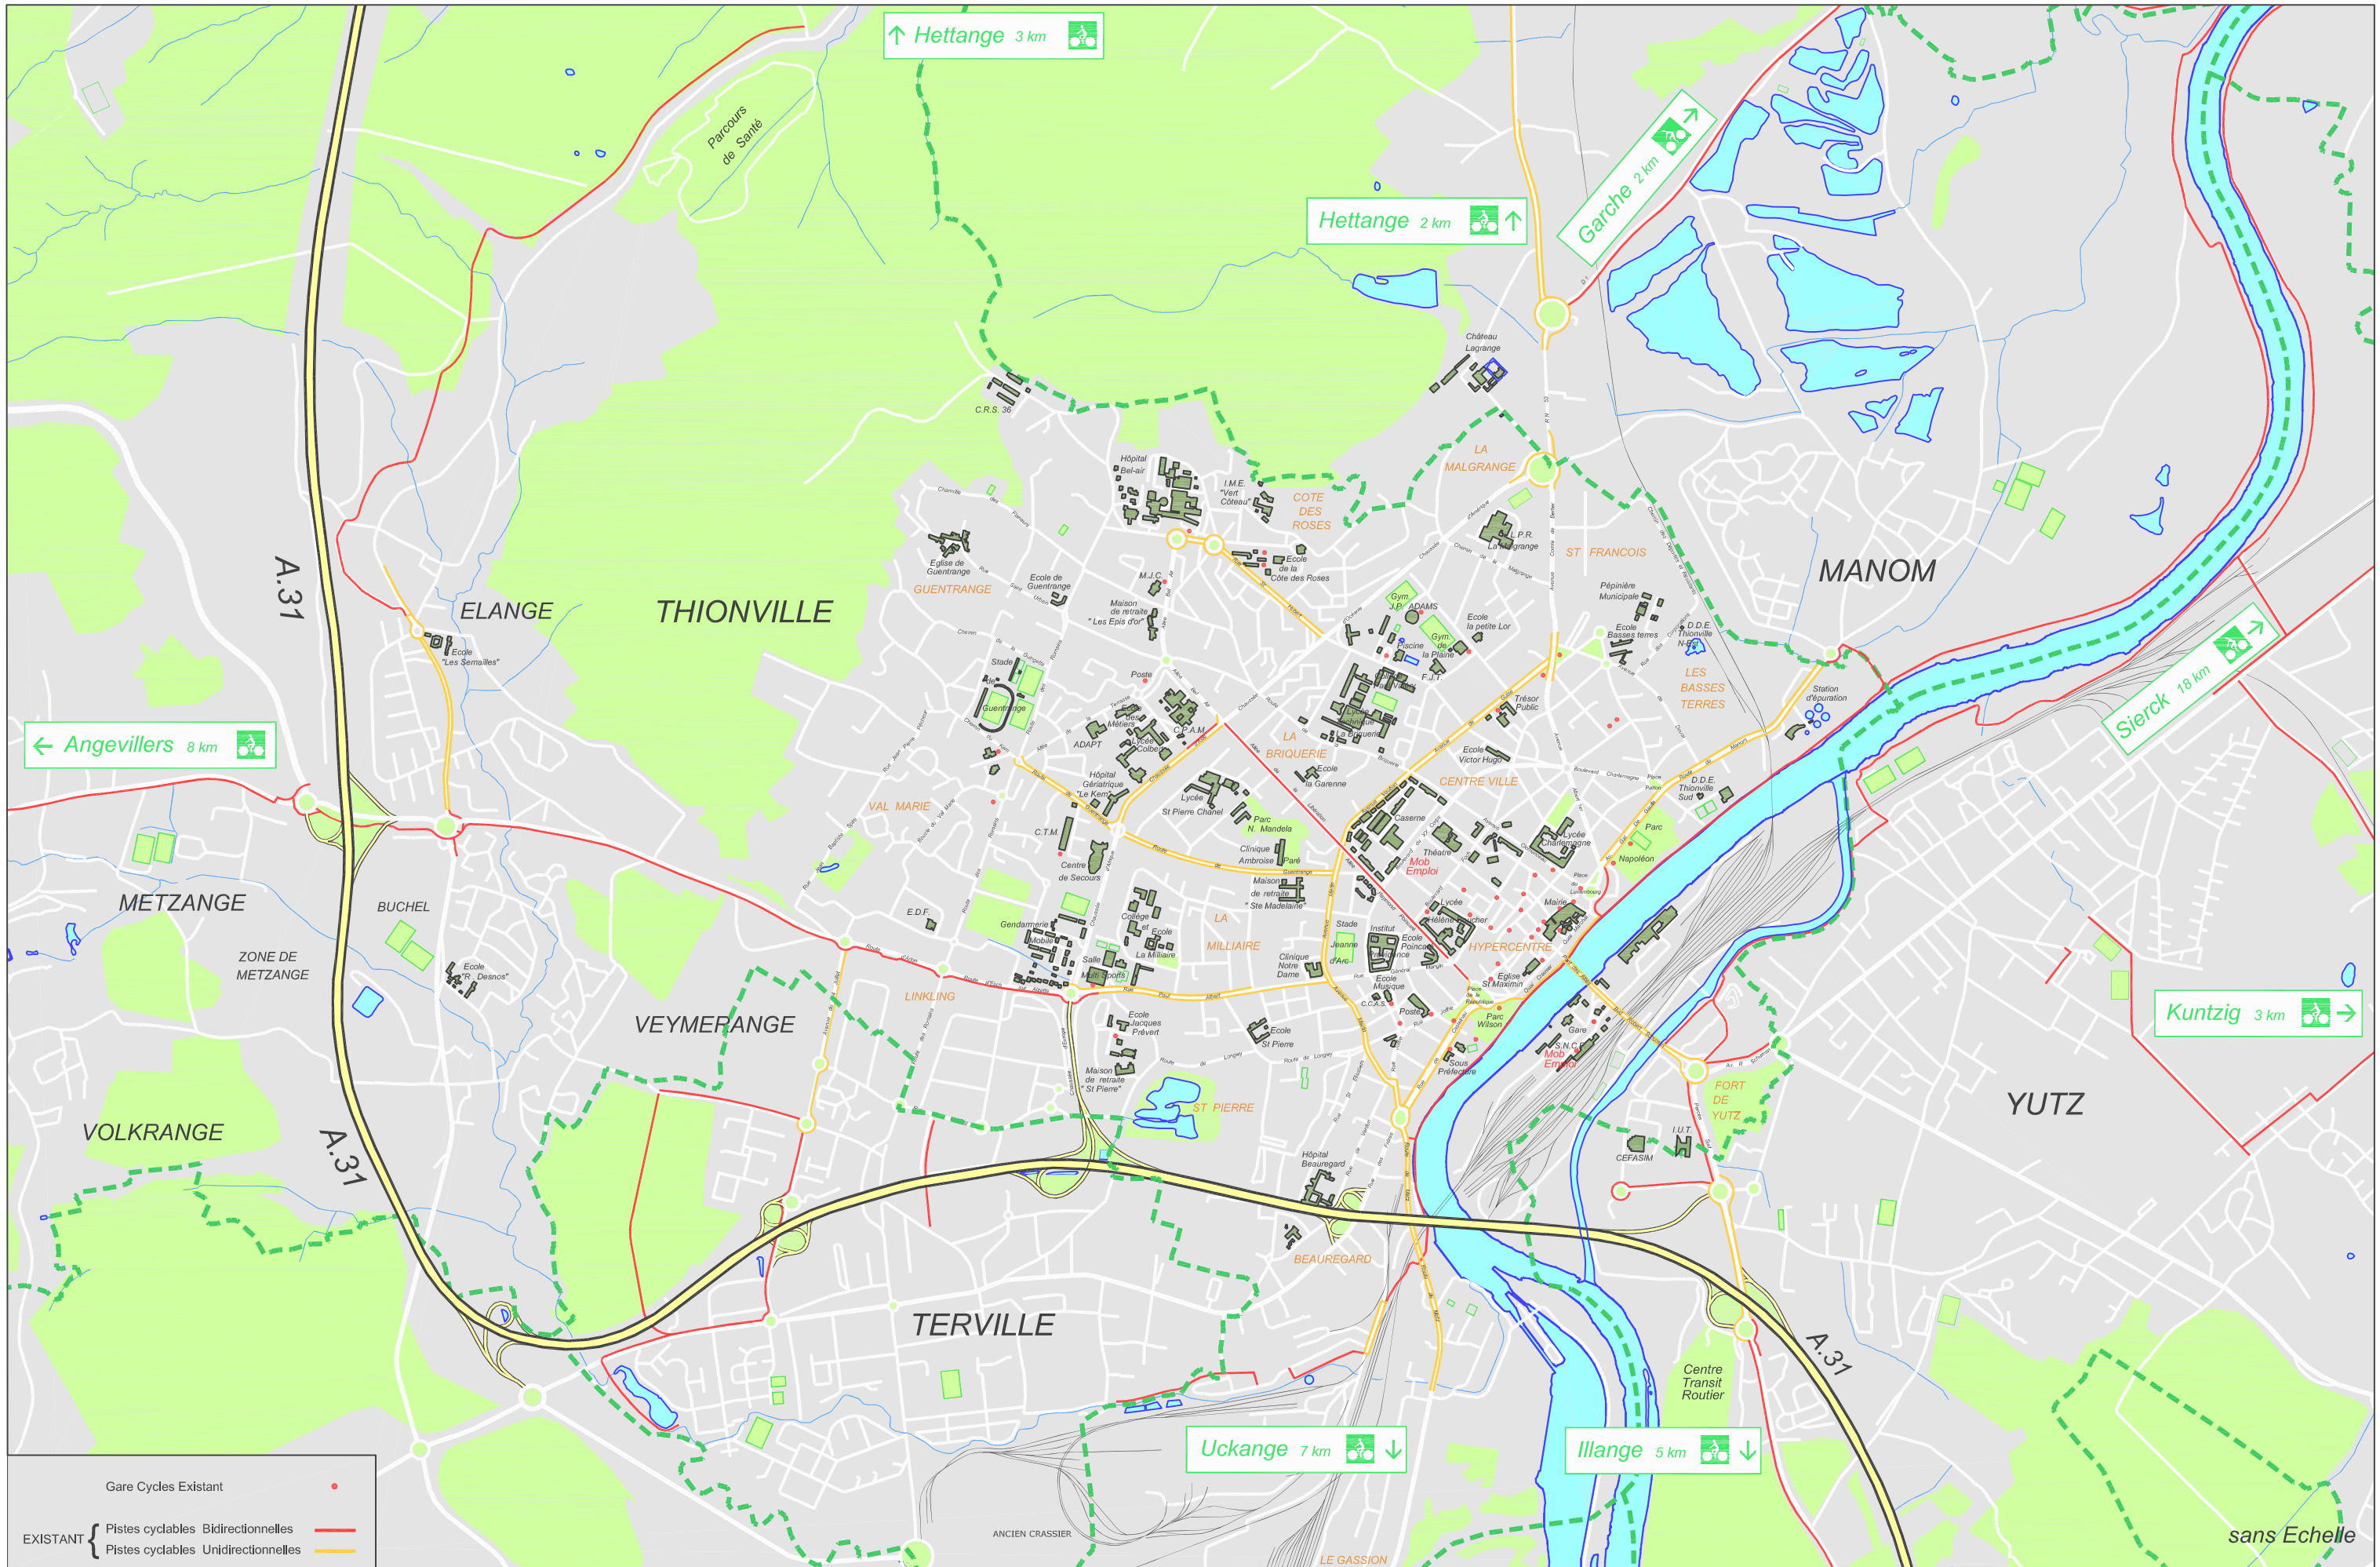

# Plan des Pistes Cyclables

Gare Cycles Existant •

EXISTANT { Pistes cyclables Bidirectionnelles —  
 Pistes cyclables Unidirectionnelles —

sans Echelle